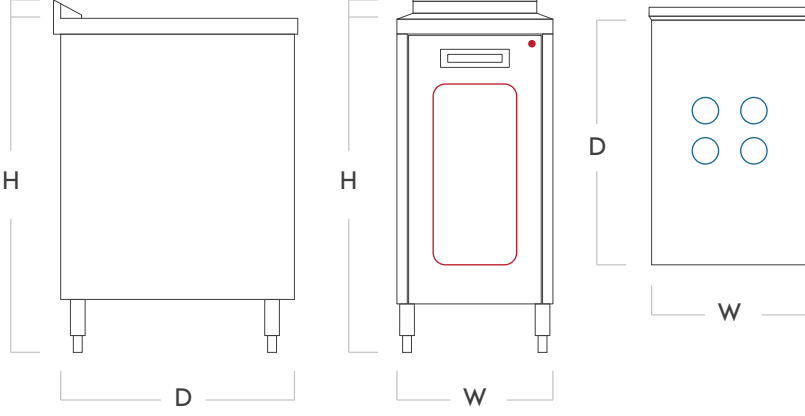

ALLBARSYSTEMS

————— **TESİSAT DOLABI / MB-TSD040** —————

TASARIM;

Bu ünite bar içinde kullanılacak tesisat altyapısının dağıtımı ve kontrol edilmesi için tasarlanmıştır. İsteğe bağlı olarak cam kapılı üretilebilir. Kapı kilitlenebilir özelliktedir.

ÖZELLİKLER;

AISI 304 Paslanmaz çelikten imal edilir. Üst tablanın sırt kısmında bar bankosu ile uyumlu sırt parçası, Alt kısmı çarpma kapılı ve takviyeli üst tablalıdır. Dört adet yüksekliği ayarlanabilir 40x40 profil ayağı.

*Modeller;
MB-TSD040

Ölçüler;
400x650x900 (+60 mm Sırt)

FONKSİYONEL ÖZELLİKLER	STANDART	OPSİYON
Kapı Yönü	Sağ MB-OPKYSO	Sol MB-OPKYSA
Pencere	Cam Pencere MB-OPCK00	Düz Kapak MB-OPDK00

AKSESUARLAR

Kilit / Standart
MB-AKKL01

KOD	ÜRÜN	MAX. ÖLÇÜLER			MATERYAL	AĞIRLIK
		Ø-W	Ø-D	Ø-H		
MB-TSD040	Modüler Bar Tesisat Dolabı	400x650x960			Paslanmaz Çelik	-