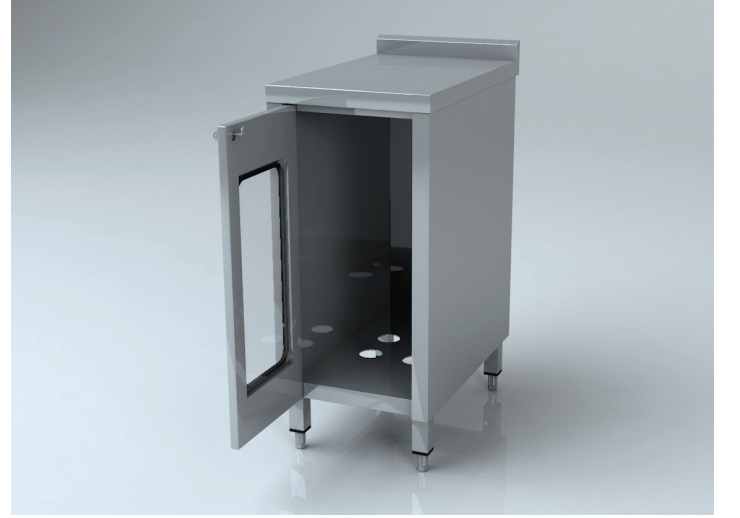

ALLBARSYSTEMS

————— **TESİSAT DOLABI / MB-TSD040** —————

TASARIM;

Bu ünite bar içinde kullanılacak tesisat altyapısının dağıtımı ve kontrol edilmesi için tasarlanmıştır. İsteğe bağlı olarak cam kapılı üretilebilir. Kapı kilitlenebilir özelliktedir.

ÖZELLİKLER;

AISI 304 Paslanmaz çelikten imal edilir. Üst tablanın sırt kısmında bar bankosu ile uyumlu sırt parçası, Alt kısmı çarpma kapılı ve takviyeli üst tablalıdır. Dört adet yüksekliği ayarlanabilir 40x40 profil ayağı.

*Modeller;
MB-TSD040

Ölçüler;
400x650x900 (+60 mm Sırt)

FONKSİYONEL ÖZELLİKLER	STANDART	OPSİYON
Kapı Yönü	Sağ MB-OPKYSO	Sol MB-OPKYSA
Pencere	Cam Pencere MB-OPCK00	Düz Kapak MB-OPDK00

AKSESUARLAR

Kilit / Standart
MB-AKKL01

KOD	ÜRÜN	MAX. ÖLÇÜLER			MATERYAL	AĞIRLIK
		Ø-W	Ø-D	Ø-H		
MB-TSD040	Modüler Bar Tesisat Dolabı	400x650x960			Paslanmaz Çelik	-