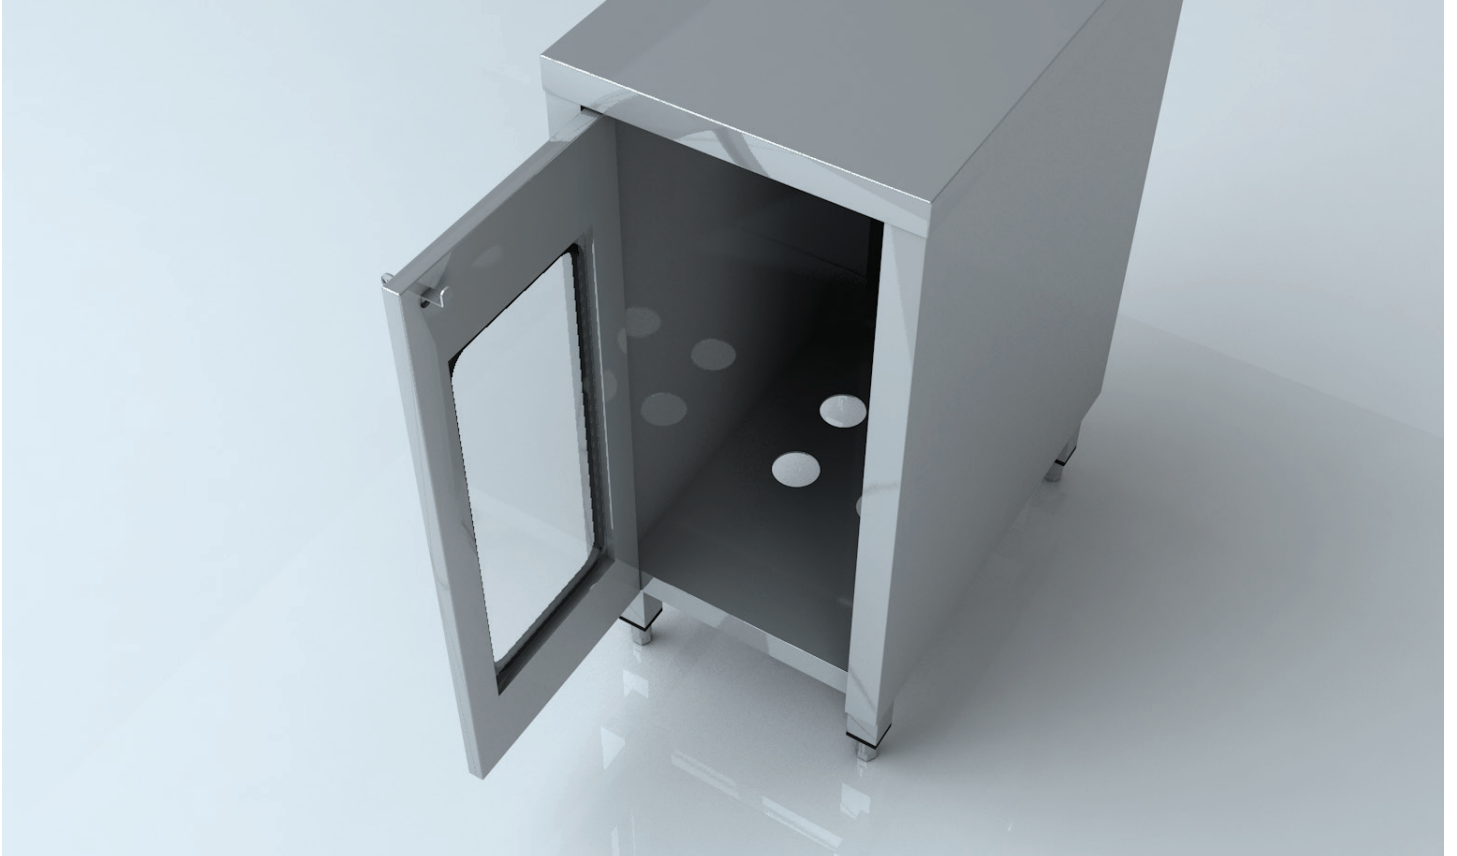

ALLBARSYSTEMS

————— **TESİSAT DOLABI / MB-TSD040** —————

TASARIM;

Bu ünite bar içinde kullanılacak tesisat altyapısının dağıtımı ve kontrol edilmesi için tasarlanmıştır. İsteğe bağlı olarak cam kapılı üretilebilir. Kapı kilitlenebilir özelliktedir.

ÖZELLİKLER;

AISI 304 Paslanmaz çelikten imal edilir. Üst tablanın sırt kısmında bar bankosu ile uyumlu sırt parçası, Alt kısmı çarpma kapılı ve takviyeli üst tablalıdır. Dört adet yüksekliği ayarlanabilir 40x40 profil ayağı.

*Modeller;
MB-TSD040

Ölçüler;
400x650x900 (+60 mm Sırt)

FONKSİYONEL ÖZELLİKLER	STANDART	OPSİYON
Kapı Yönü	Sağ MB-OPKYSO	Sol MB-OPKYSA
Pencere	Cam Pencere MB-OPCK00	Düz Kapak MB-OPDK00

AKSESUARLAR

Kilit / Standart
MB-AKKL01

KOD	ÜRÜN	MAX. ÖLÇÜLER			MATERYAL	AĞIRLIK
		Ø-W	Ø-D	Ø-H		
MB-TSD040	Modüler Bar Tesisat Dolabı	400x650x960			Paslanmaz Çelik	-