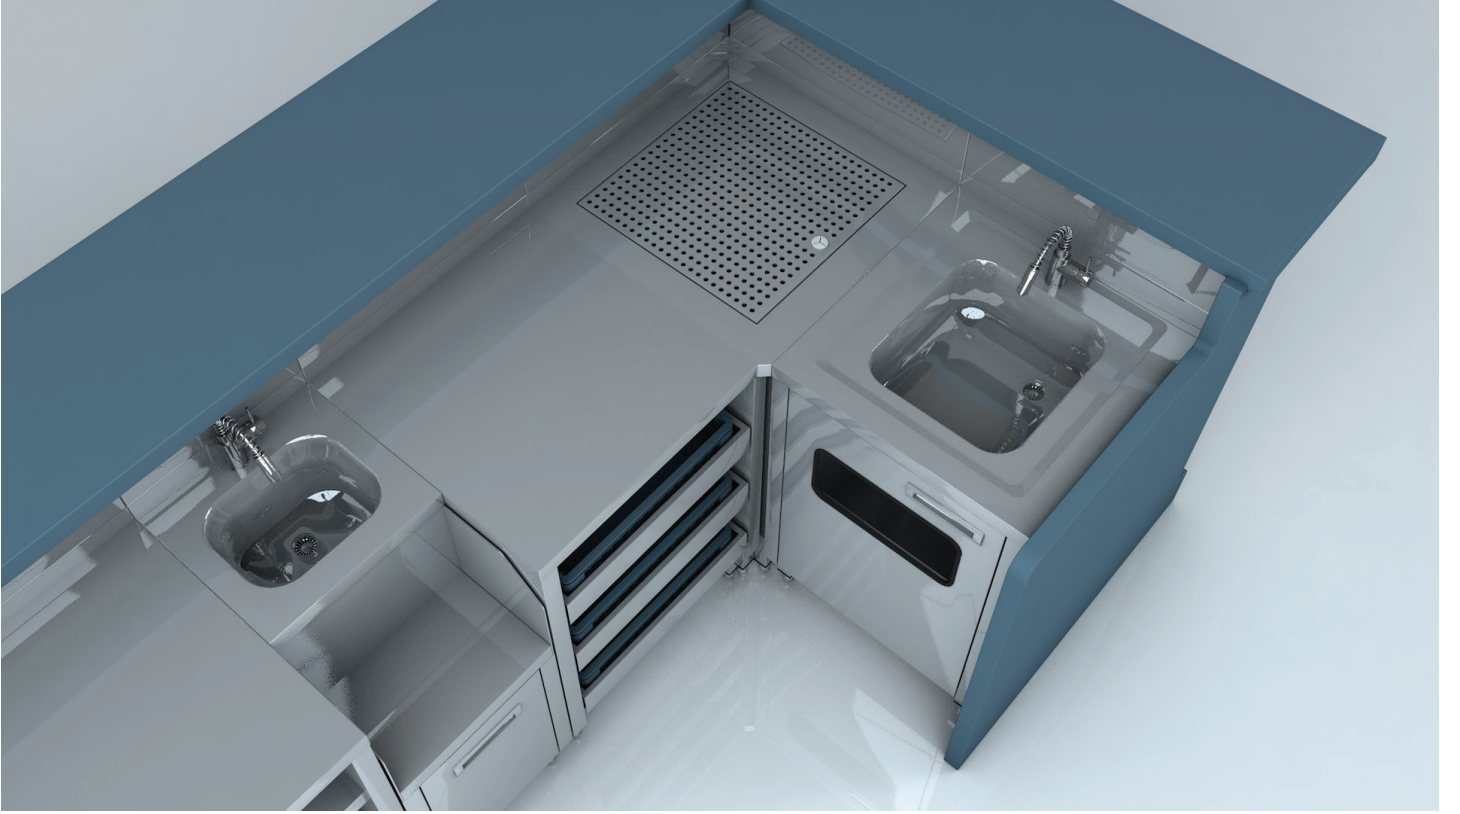

ALLBARSYSTEMS

— EVIYE ÜNİTESİ / MB-EUN040*60 —

TASARIM;

Bar içinde yıkama işleri için tasarlanmıştır.
Tek parça tablaya kaynaklı eviyeli.
Alt kısmı dolap veya çöp ünitesi üretilebilir.

ÖZELLİKLER;

AISI 304 Paslanmaz çelikten imal edilir.
Üst tablanın sırt kısmında bar bankosu ile uyumlu sırt parçası,
Alt bölüm açık raflı,
Dört adet yüksekliği ayarlanabilir 40x40 profil ayağı.
400x400x250 mm ölçülerinde kuvvetli tasarlanmıştır.
- Batarya ve sifon hariçtir.

*Modeller;
MB-EUN040
MB-EUN060

Ölçüler;
400x650x900 (+60 mm Sırt)
600x650x900 (+60 mm Sırt)

*Armatür, Sifon ve Pencere opsiyoneldir.

FONKSİYONEL ÖZELLİKLER

Atık Penceresi
MB-OPAP00

AKSESUARLAR

Batarya MB-AKBA01	Sifon MB-AKSİ01
Flap Çöp Kapağı MB-AKFK01	Çöp Kovası MB-AKCK01

KOD	ÜRÜN	MAX. ÖLÇÜLER			MATERYAL	AĞIRLIK
		Ø-W	Ø-D	Ø-H		
MB-EUN040	Modüler Bar Eviyeye Ünitesi	400	650	960	Paslanmaz Çelik	-
MB-EUN060	Modüler Bar Eviyeye Ünitesi	600	650	960	Paslanmaz Çelik	-