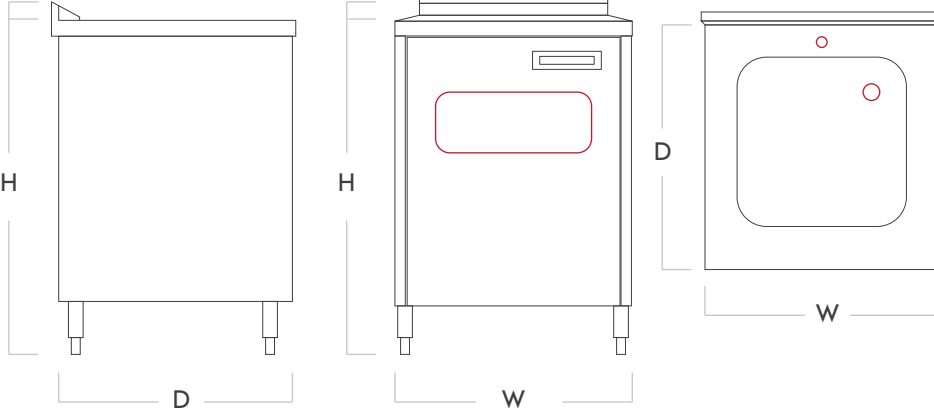

ALLBARSYSTEMS

— EVIYE ÜNİTESİ / MB-EUN040*60 —

TASARIM;

Bar içinde yıkama işleri için tasarlanmıştır.
Tek parça tablaya kaynaklı eviyeli.
Alt kısmı dolap veya çöp ünitesi üretilebilir.

ÖZELLİKLER;

AISI 304 Paslanmaz çelikten imal edilir.
Üst tablanın sırt kısmında bar bankosu ile uyumlu sırt parçası,
Alt bölüm açık raflı,
Dört adet yüksekliği ayarlanabilir 40x40 profil ayağı.
400x400x250 mm ölçülerinde kuvvetli tasarlanmıştır.
- Batarya ve sifon hariçtir.

*Modeller;
MB-EUN040
MB-EUN060

Ölçüler;
400x650x900 (+60 mm Sırt)
600x650x900 (+60 mm Sırt)

*Armatür, Sifon ve Pencere opsiyoneldir.

FONKSİYONEL ÖZELLİKLER

Atık Penceresi
MB-OPAP00

AKSESUARLAR

Batarya MB-AKBA01	Sifon MB-AKSİ01
Flap Çöp Kapağı MB-AKFK01	Çöp Kovası MB-AKCK01

KOD	ÜRÜN	MAX. ÖLÇÜLER			MATERYAL	AĞIRLIK
		Ø-W	Ø-D	Ø-H		
MB-EUN040	Modüler Bar Eviyeye Ünitesi	400	650	960	Paslanmaz Çelik	-
MB-EUN060	Modüler Bar Eviyeye Ünitesi	600	650	960	Paslanmaz Çelik	-