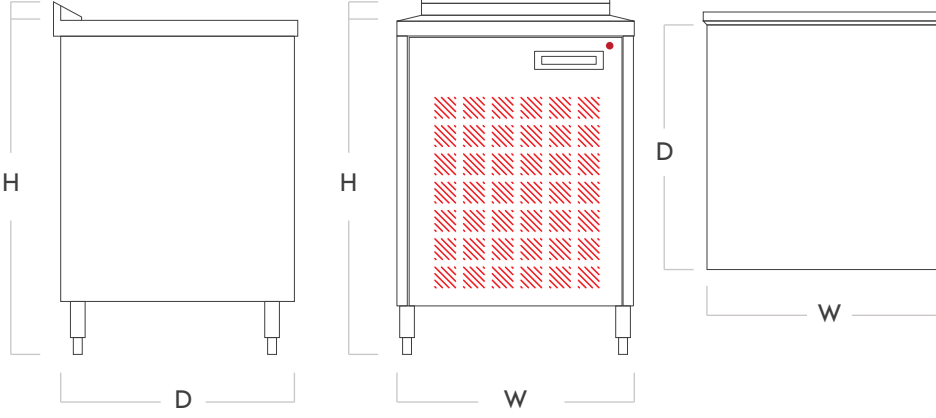

## TASARIM;

Bar içerisinde kullanılacak cihazları konumlandırmak için tasarlanmıştır. Bu ünite bir adet takozlu çöp çekmecesine üretilmiştir. Bu ünite kahve, çay makinesi gibi cihazların konumlandırılması için tasarlanmıştır.

## ÖZELLİKLER;

AISI 304 Paslanmaz çelikten imal edilir. Üst tablanın sırt kısmında bar bankosu ile uyumlu sırt parçası, Alt kısmı çarpma kapılı ve takviyeli üst tabladır. Dört adet yüksekliği ayarlanabilir 40x40 profil ayağı.

**\*Modeller;**  
MB-EST040  
MB-EST060

**Ölçüler;**  
400x650x900 (+60 mm Sırt)  
600x650x900 (+60 mm Sırt)

\*Perfore Kapak opsiyoneldir.