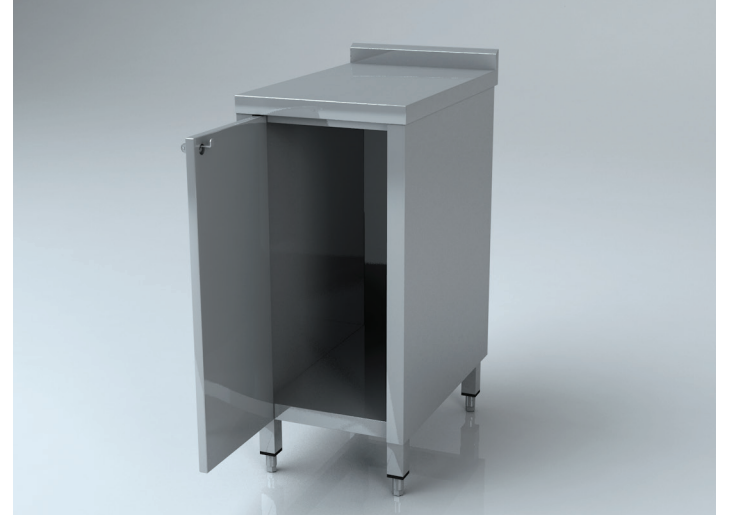

# ALLBARSYSTEMS

— **EKİPMAN STANDI / MB-EST040\*60** —

## TASARIM;

Bar içerisinde kullanılacak cihazları konumlandırmak için tasarlanmıştır. Bu ünite bir adet takozlu çöp çekmecesine üretilmiştir. Bu ünite kahve, çay makinesi gibi cihazların konumlandırılması için tasarlanmıştır.

## ÖZELLİKLER;

AISI 304 Paslanmaz çelikten imal edilir. Üst tablanın sırt kısmında bar bankosu ile uyumlu sırt parçası, Alt kısmı çarpma kapılı ve takviyeli üst tabladır. Dört adet yüksekliği ayarlanabilir 40x40 profil ayağı.

**\*Modeller;**  
MB-EST040  
MB-EST060

**Ölçüler;**  
400x650x900 (+60 mm Sırt)  
600x650x900 (+60 mm Sırt)

\*Perfore Kapak opsiyoneldir.