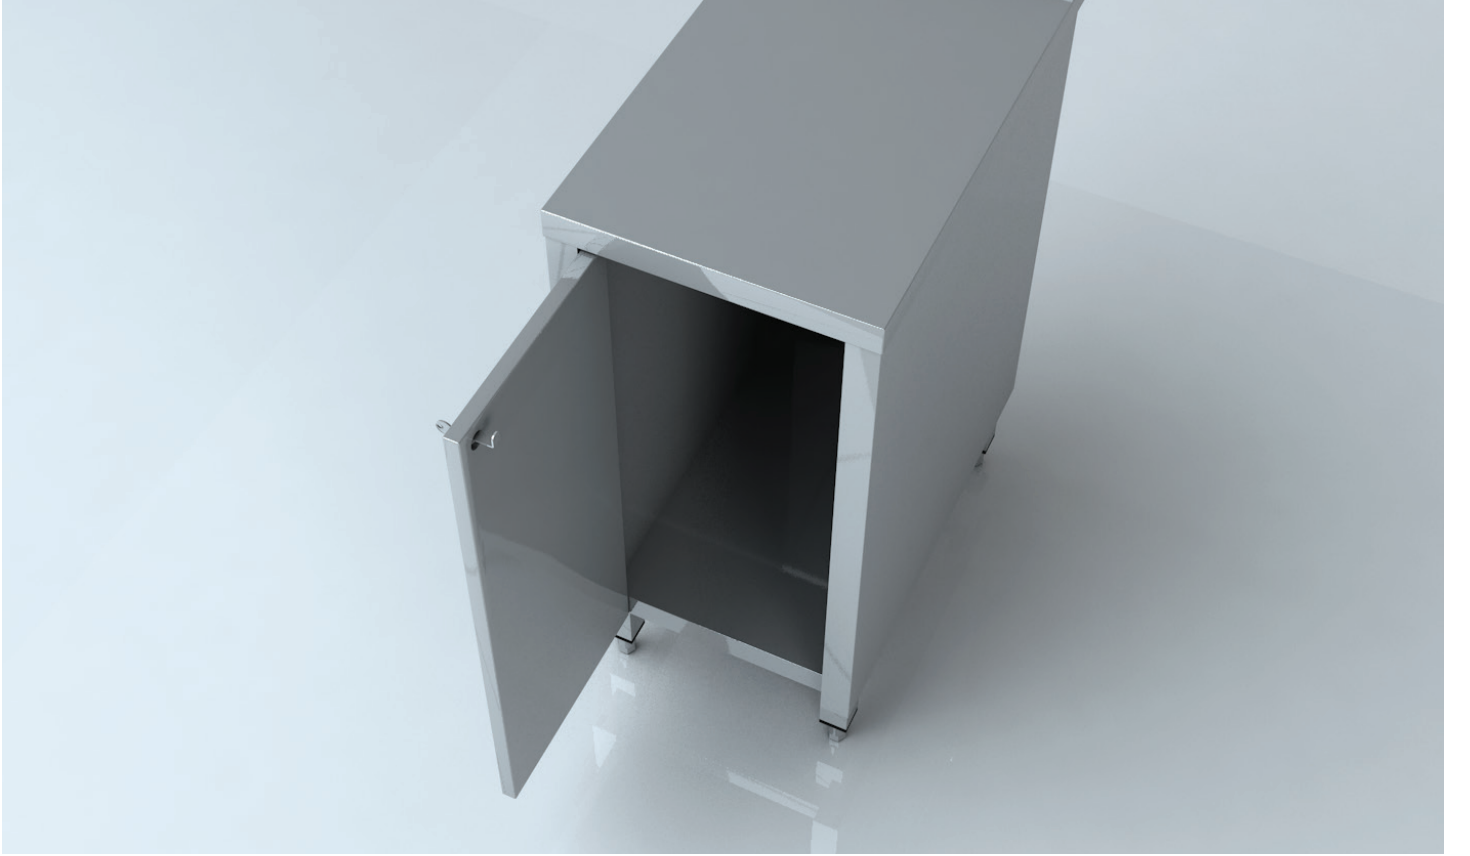

# ALLBARSYSTEMS

— **EKİPMAN STANDI / MB-EST040\*60** —

## TASARIM;

Bar içerisinde kullanılacak cihazları konumlandırmak için tasarlanmıştır. Bu ünite bir adet takozlu çöp çekmecesine üretilmiştir. Bu ünite kahve, çay makinesi gibi cihazların konumlandırılması için tasarlanmıştır.

## ÖZELLİKLER;

AISI 304 Paslanmaz çelikten imal edilir. Üst tablanın sırt kısmında bar bankosu ile uyumlu sırt parçası, Alt kısmı çarpma kapılı ve takviyeli üst tabladır. Dört adet yüksekliği ayarlanabilir 40x40 profil ayağı.

**\*Modeller;**  
MB-EST040  
MB-EST060

**Ölçüler;**  
400x650x900 (+60 mm Sırt)  
600x650x900 (+60 mm Sırt)

\*Perfore Kapak opsiyoneldir.