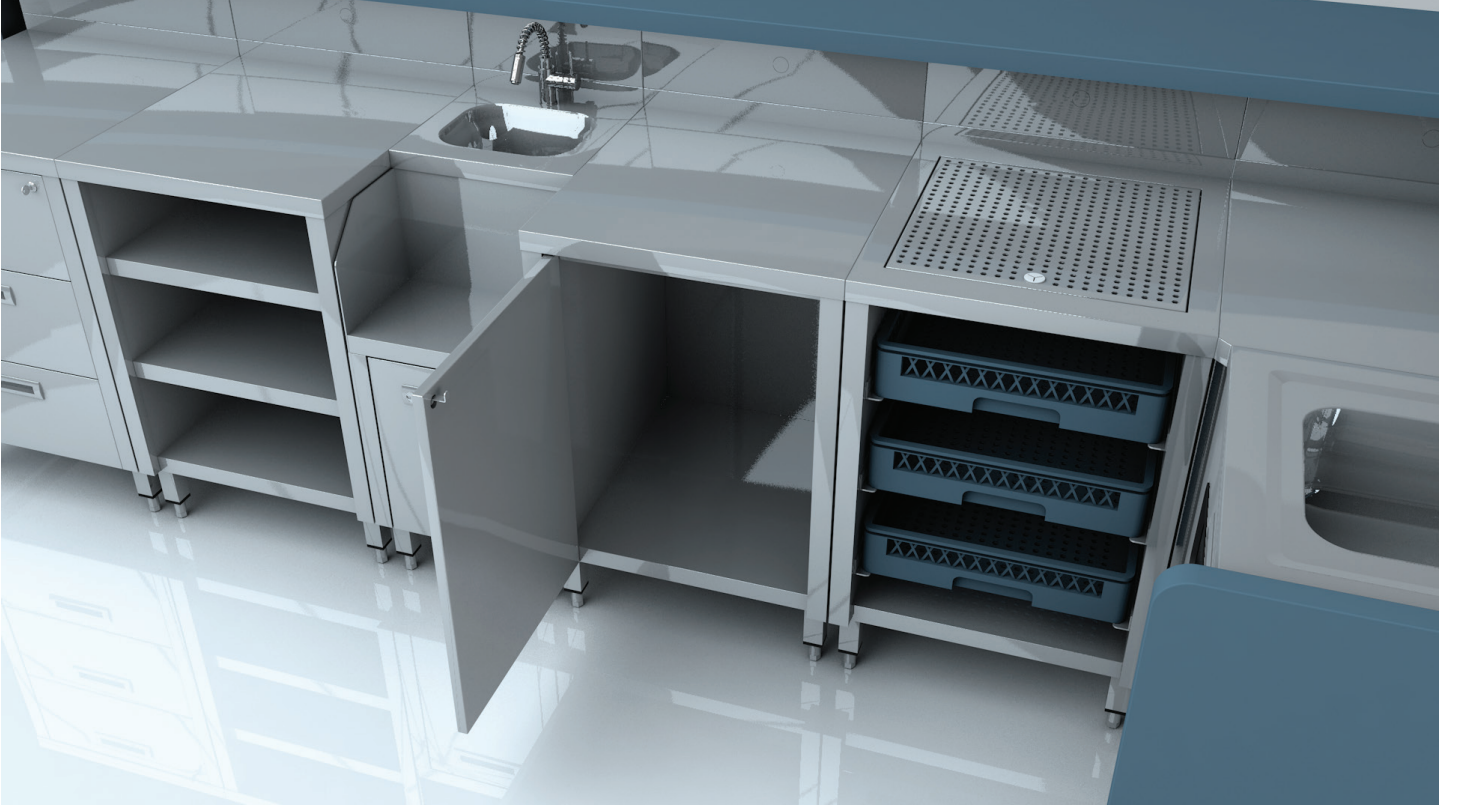

# ALLBARSYSTEMS

— **EKİPMAN STANDI / MB-EST040\*60** —

## TASARIM;

Bar içerisinde kullanılacak cihazları konumlandırmak için tasarlanmıştır. Bu ünite bir adet takozlu çöp çekmecesine üretilmiştir. Bu ünite kahve, çay makinesi gibi cihazların konumlandırılması için tasarlanmıştır.

## ÖZELLİKLER;

AISI 304 Paslanmaz çelikten imal edilir. Üst tablanın sırt kısmında bar bankosu ile uyumlu sırt parçası, Alt kısmı çarpma kapılı ve takviyeli üst tabladır. Dört adet yüksekliği ayarlanabilir 40x40 profil ayağı.

**\*Modeller;**  
MB-EST040  
MB-EST060

**Ölçüler;**  
400x650x900 (+60 mm Sırt)  
600x650x900 (+60 mm Sırt)

\*Perfore Kapak opsiyoneldir.