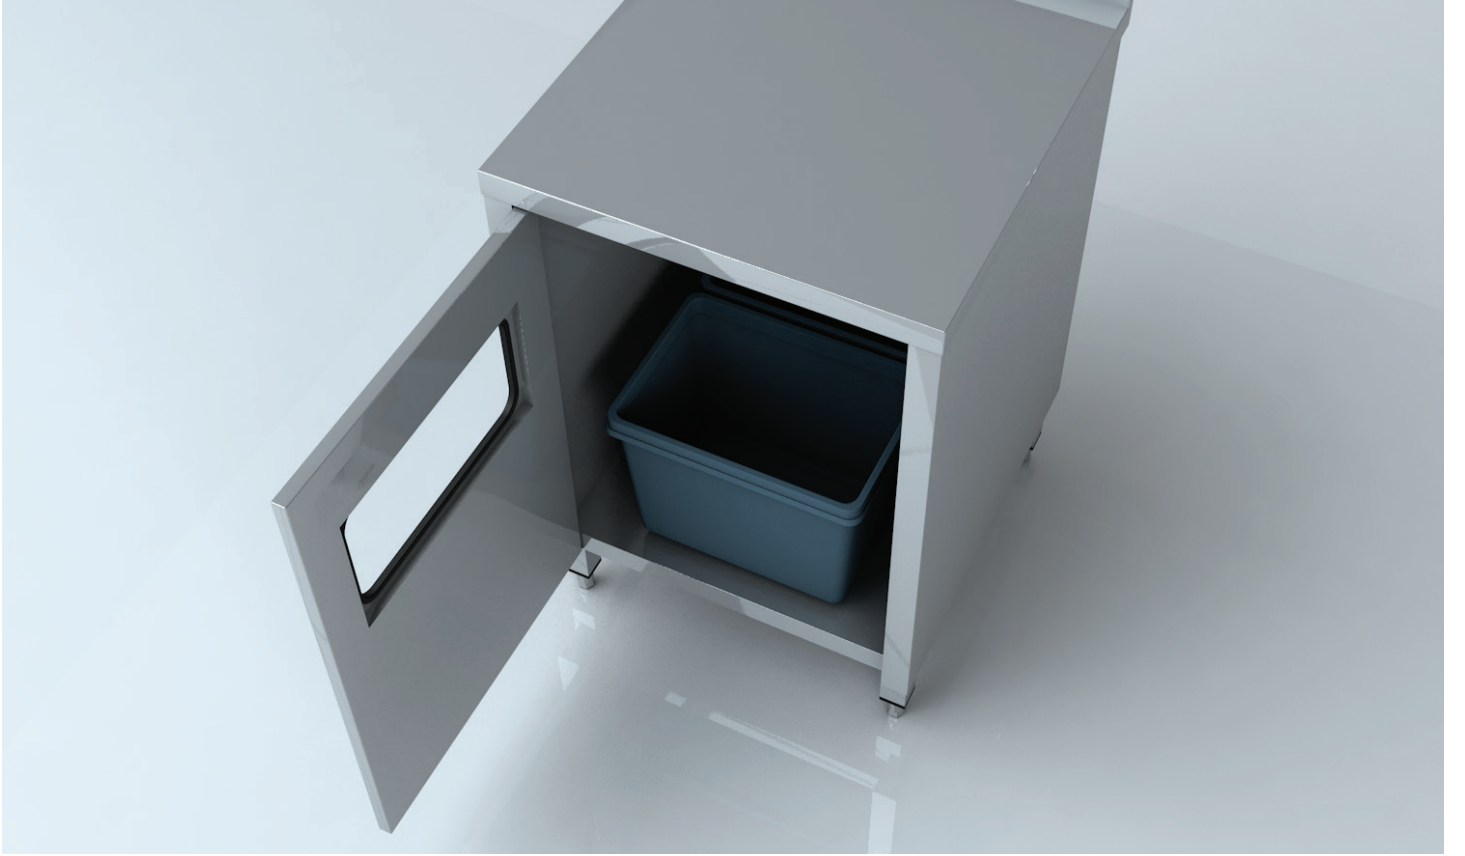

ALLBARSYSTEMS

— **ÇÖP ÜNİTESİ STANDART / MB-CUS040*60** —

TASARIM;

Bar servis sırasında çıkan çöp ve atıkların toplanması için tasarlanmıştır.
Düz üst tablalı olup, alt kısmı tamamen açıktır.

ÖZELLİKLER;

AISI 304 Paslanmaz çelikten imal edilir.
Üst tablanın sırt kısmında bar bankosu ile uyumlu sırt parçası,
Alt kısmı açık ve takviyeli üst tablalı,
Dört adet yüksekliği ayarlanabilir 40x40 profil ayağı.

***Modeller;** MB-CUS040
Ölçüler; 400x650x900 (+60 mm Sırt)
//290x600x400 mm boyutlarına kadar çöp kovalarına uygundur

MB-CUS060 600x650x900 (+60 mm Sırt)
//490x600x400 mm boyutlarına kadar çöp kovalarına uygundur

FONKSİYONEL ÖZELLİKLER

Evibe MB-CUS040 MB-OPEV40	Evibe MB-CUS060 MB-OPEV60
---------------------------------	---------------------------------

AKSESUARLAR

Batarya MB-AKBA01	Sifon MB-AKSI01
Flap Çöp Kapağı MB-AKFK01	Çöp Kovası / Askılı MB-AKCK01

KOD	ÜRÜN	MAX. ÖLÇÜLER			MATERYAL	AĞIRLIK
		Ø-W	Ø-D	Ø-H		
MB-CUS040	Modüler Bar Çöp Ünitesi / Standart Çöp Kovası	400	650	960	Paslanmaz Çelik	-
MB-CUS060	Modüler Bar Çöp Ünitesi / Standart Çöp Kovası	600	650	960	Paslanmaz Çelik	-