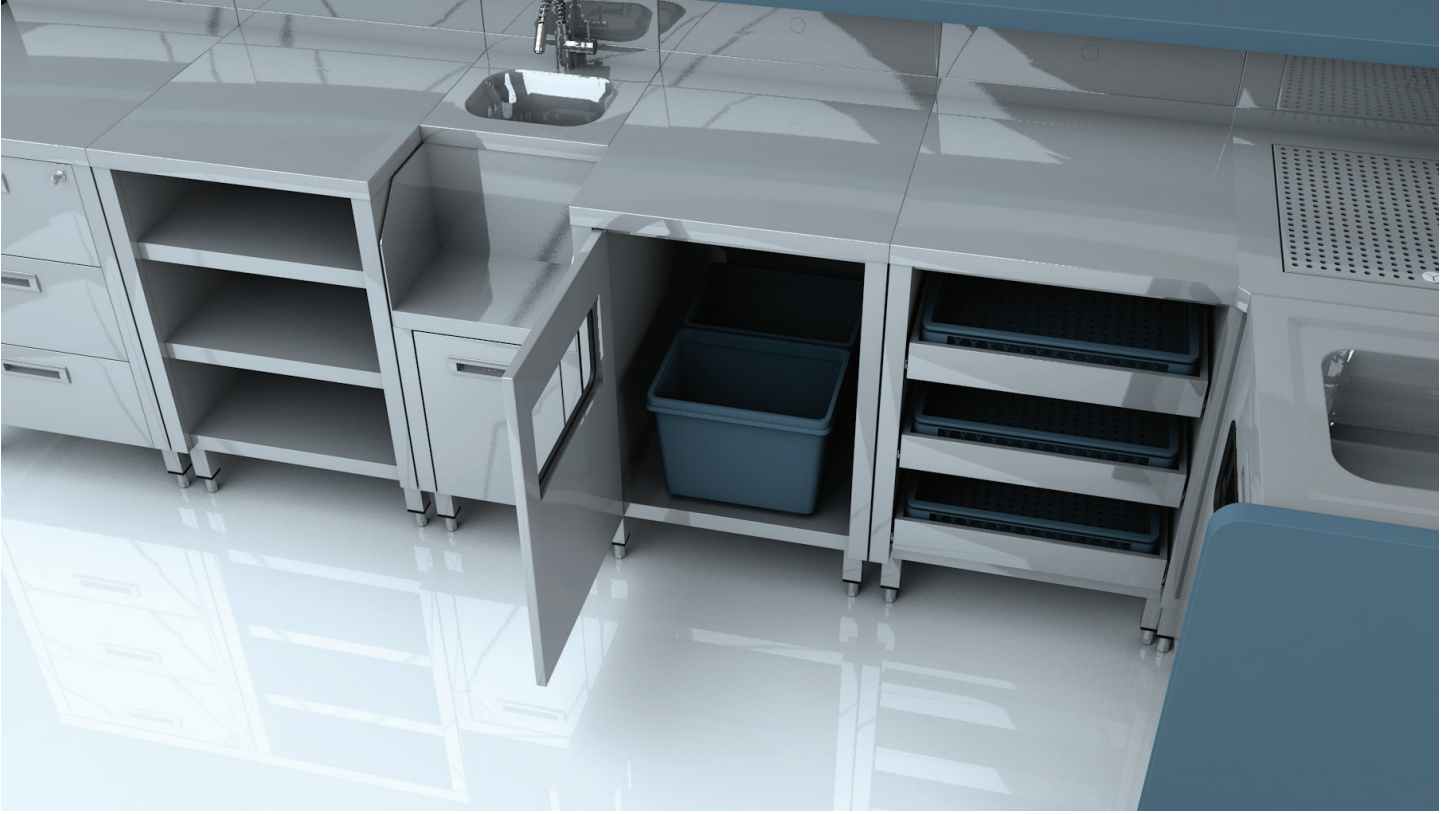

ALLBARSYSTEMS

— **ÇÖP ÜNİTESİ STANDART / MB-CUS040*60** —

TASARIM;

Bar servis sırasında çıkan çöp ve atıkların toplanması için tasarlanmıştır.
Düz üst tablalı olup, alt kısmı tamamen açıktır.

ÖZELLİKLER;

AISI 304 Paslanmaz çelikten imal edilir.
Üst tablanın sırt kısmında bar bankosu ile uyumlu sırt parçası,
Alt kısmı açık ve takviyeli üst tablalı,
Dört adet yüksekliği ayarlanabilir 40x40 profil ayağı.

***Modeller;** MB-CUS040
Ölçüler; 400x650x900 (+60 mm Sırt)
//290x600x400 mm boyutlarına kadar çöp kovalarına uygundur

MB-CUS060 600x650x900 (+60 mm Sırt)
//490x600x400 mm boyutlarına kadar çöp kovalarına uygundur