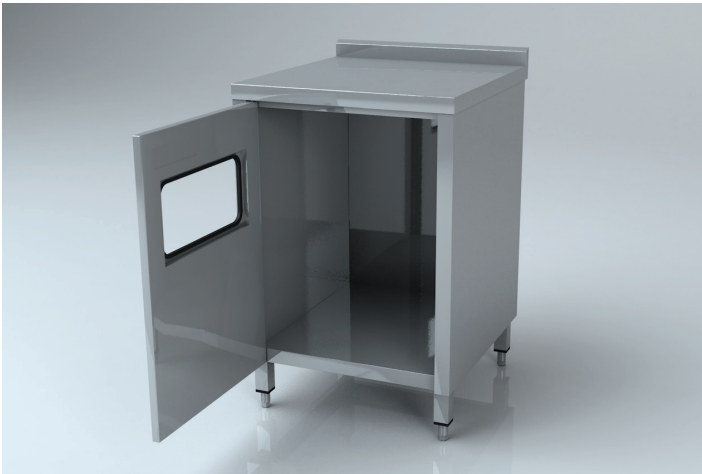

ALLBARSYSTEMS

— **ÇÖP ÜNİTESİ STANDART / MB-CUS040*60** —

TASARIM;

Bar servis sırasında çıkan çöp ve atıkların toplanması için tasarlanmıştır.
Düz üst tablalı olup, alt kısmı tamamen açıktır.

ÖZELLİKLER;

AISI 304 Paslanmaz çelikten imal edilir.
Üst tablanın sırt kısmında bar bankosu ile uyumlu sırt parçası,
Alt kısmı açık ve takviyeli üst tablalı,
Dört adet yüksekliği ayarlanabilir 40x40 profil ayağı.

***Modeller;** MB-CUS040
Ölçüler; 400x650x900 (+60 mm Sırt)
//290x600x400 mm boyutlarına kadar çöp kovalarına uygundur

MB-CUS060 600x650x900 (+60 mm Sırt)
//490x600x400 mm boyutlarına kadar çöp kovalarına uygundur

FONKSİYONEL ÖZELLİKLER

Evibe MB-CUS040 MB-OPEV40	Evibe MB-CUS060 MB-OPEV60
---------------------------------	---------------------------------

AKSESUARLAR

Batarya MB-AKBA01	Sifon MB-AKSI01
Flap Çöp Kapağı MB-AKFK01	Çöp Kovası / Askılı MB-AKCK01

KOD	ÜRÜN	MAX. ÖLÇÜLER			MATERYAL	AĞIRLIK
		Ø-W	Ø-D	Ø-H		
MB-CUS040	Modüler Bar Çöp Ünitesi / Standart Çöp Kovası	400	650	960	Paslanmaz Çelik	-
MB-CUS060	Modüler Bar Çöp Ünitesi / Standart Çöp Kovası	600	650	960	Paslanmaz Çelik	-