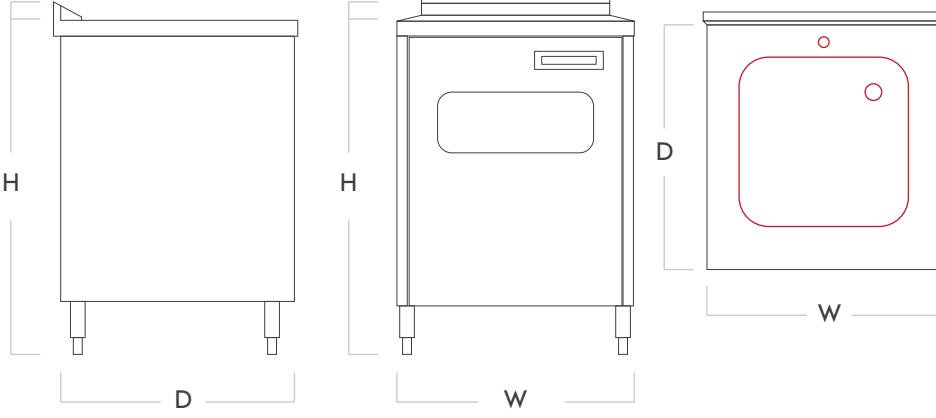

ALLBARSYSTEMS

— **ÇÖP ÜNİTESİ STANDART / MB-CUS040*60** —

TASARIM;

Bar servis sırasında çıkan çöp ve atıkların toplanması için tasarlanmıştır.
Düz üst tablalı olup, alt kısmı tamamen açıktır.

ÖZELLİKLER;

AISI 304 Paslanmaz çelikten imal edilir.
Üst tablanın sırt kısmında bar bankosu ile uyumlu sırt parçası,
Alt kısmı açık ve takviyeli üst tablalı,
Dört adet yüksekliği ayarlanabilir 40x40 profil ayağı.

***Modeller;** MB-CUS040
Ölçüler; 400x650x900 (+60 mm Sırt)
//290x600x400 mm boyutlarına kadar çöp kovalarına uygundur

MB-CUS060 600x650x900 (+60 mm Sırt)
//490x600x400 mm boyutlarına kadar çöp kovalarına uygundur

KOD	ÜRÜN	MAX. ÖLÇÜLER			MATERYAL	AĞIRLIK
		Ø-W	Ø-D	Ø-H		
MB-CUS040	Modüler Bar Çöp Ünitesi / Standart Çöp Kovası	400	650	960	Paslanmaz Çelik	-
MB-CUS060	Modüler Bar Çöp Ünitesi / Standart Çöp Kovası	600	650	960	Paslanmaz Çelik	-