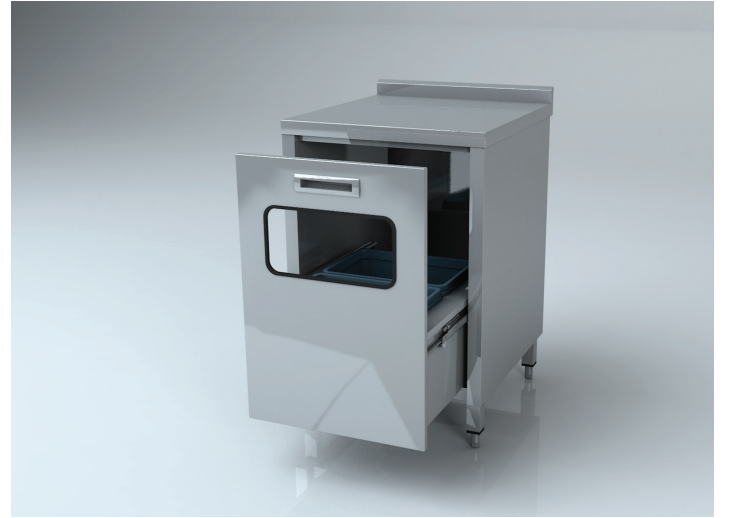

ALLBARSYSTEMS

— **ÇÖP ÜNİTESİ RAYLI / MB-CUR040*60** —

TASARIM;

Bar servis sırasında çıkan çöp ve atıkların toplanması için tasarlanmıştır.
Düz üst tablalı olup, alt kısmı tamamen açıktır.

ÖZELLİKLER;

AlSi 304 Paslanmaz çelikten imal edilir.
Üst tablanın sırt kısmında bar bankosu ile uyumlu sırt parçası,
Alt kısmı açık ve takviyeli üst tablalı,
Dört adet yüksekliği ayarlanabilir 40x40 profil ayağı.
İki adet kapaklı plastik çöp haznesi vardır.

*Modeller;
MB-CUR040
MB-CUR060

Ölçüler;
400x650x900 (+60 mm Sırt)
600x650x900 (+60 mm Sırt)

FONKSİYONEL ÖZELLİKLER

Evibe MB-CUS040 MB-OPEV40	Evibe MB-CUS060 MB-OPEV60
---------------------------------	---------------------------------