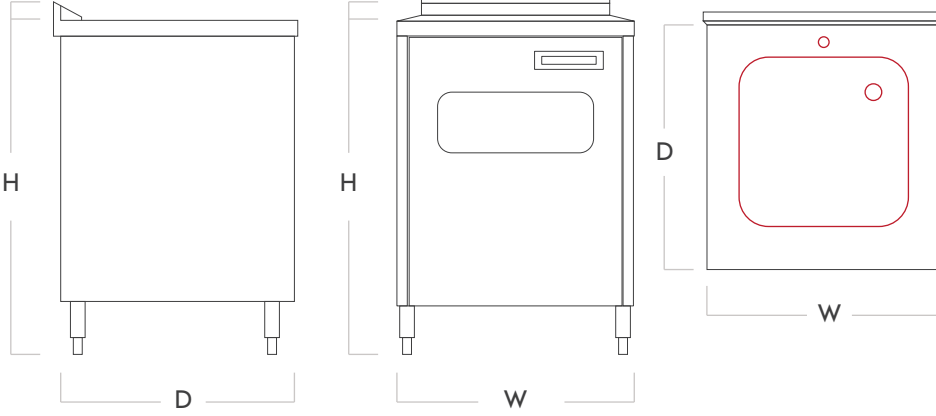

ALLBARSYSTEMS

— **ÇÖP ÜNİTESİ RAYLI / MB-CUR040*60** —

TASARIM;

Bar servis sırasında çıkan çöp ve atıkların toplanması için tasarlanmıştır.
Düz üst tablalı olup, alt kısmı tamamen açıktır.

ÖZELLİKLER;

AlSi 304 Paslanmaz çelikten imal edilir.
Üst tablanın sırt kısmında bar bankosu ile uyumlu sırt parçası,
Alt kısmı açık ve takviyeli üst tablalı,
Dört adet yüksekliği ayarlanabilir 40x40 profil ayağı.
İki adet kapaklı plastik çöp haznesi vardır.

*Modeller;
MB-CUR040
MB-CUR060

Ölçüler;
400x650x900 (+60 mm Sırt)
600x650x900 (+60 mm Sırt)

FONKSİYONEL ÖZELLİKLER

Evibe MB-CUS040 MB-OPEV40	Evibe MB-CUS060 MB-OPEV60
---------------------------------	---------------------------------