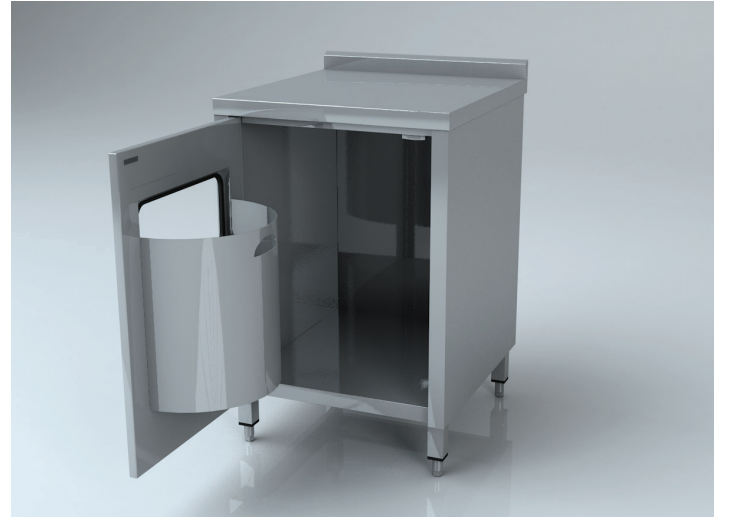

# ALLBARSYSTEMS

— **ÇÖP ÜNİTESİ KAPAK / MB-CUK040\*60** —

## TASARIM;

Bar servis sırasında çıkan çöp ve atıkların toplanması için tasarlanmıştır.  
Düz üst tablalı olup, alt kısmı tamamen açıktır.

## ÖZELLİKLER;

AISI 304 Paslanmaz çelikten imal edilir.  
Üst tablanın sırt kısmında bar bankosu ile uyumlu sırt parçası,  
Alt kısmı açık ve takviyeli üst tablalı,  
Dört adet yüksekliği ayarlanabilir 40x40 profil ayağı.

*\*Modeller;*  
MB-CUK040  
MB-CUK060

*Ölçüler;*  
400x650x900 (+60 mm Sırt)  
600x650x900 (+60 mm Sırt)