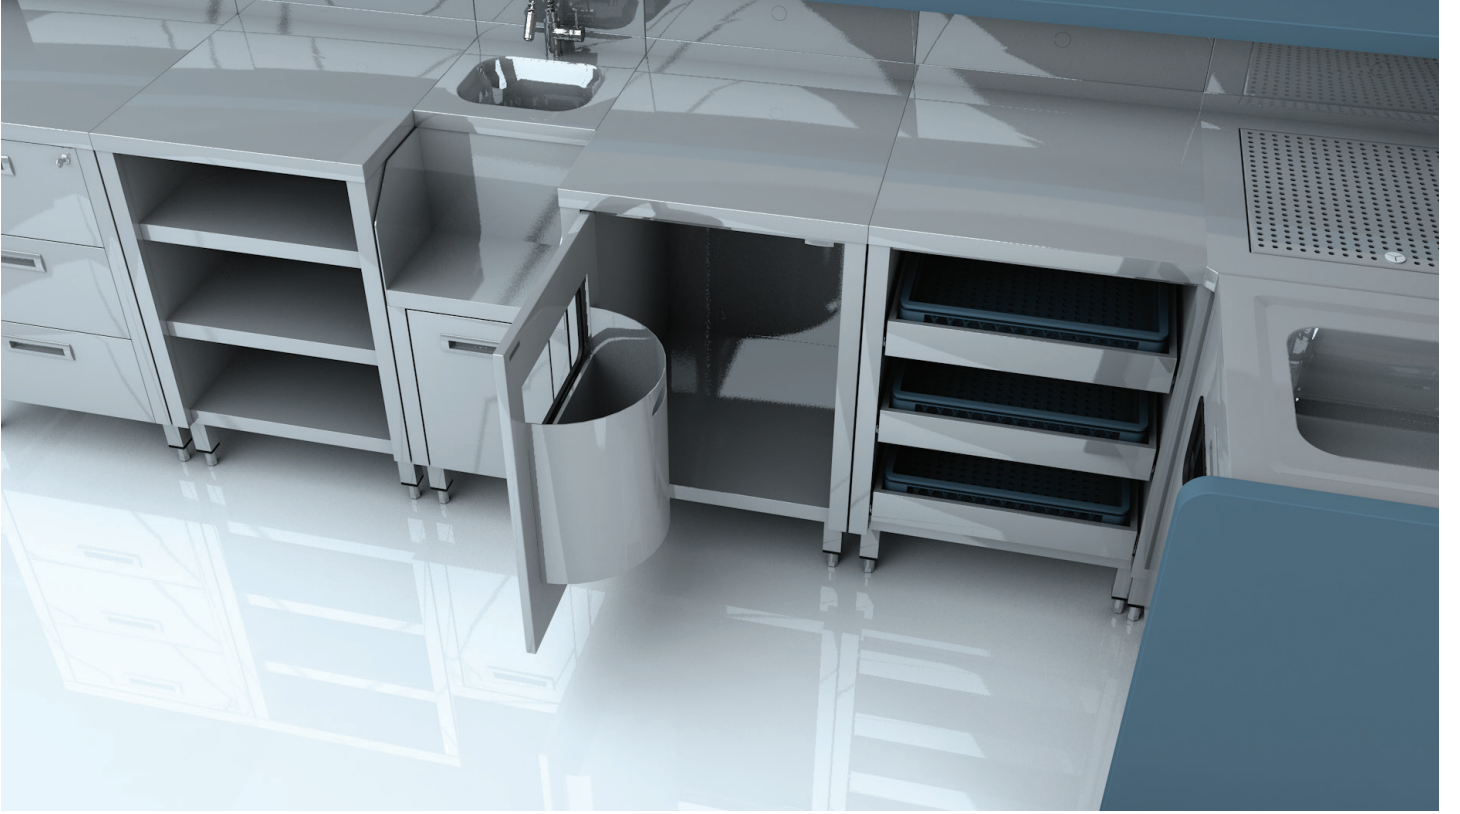

# ALLBARSYSTEMS

— **ÇÖP ÜNİTESİ KAPAK / MB-CUK040\*60** —

## TASARIM;

Bar servis sırasında çıkan çöp ve atıkların toplanması için tasarlanmıştır.  
Düz üst tablalı olup, alt kısmı tamamen açıktır.

## ÖZELLİKLER;

AISI 304 Paslanmaz çelikten imal edilir.  
Üst tablanın sırt kısmında bar bankosu ile uyumlu sırt parçası,  
Alt kısmı açık ve takviyeli üst tablalı,  
Dört adet yüksekliği ayarlanabilir 40x40 profil ayağı.

*\*Modeller;*  
MB-CUK040  
MB-CUK060

*Ölçüler;*  
400x650x900 (+60 mm Sırt)  
600x650x900 (+60 mm Sırt)