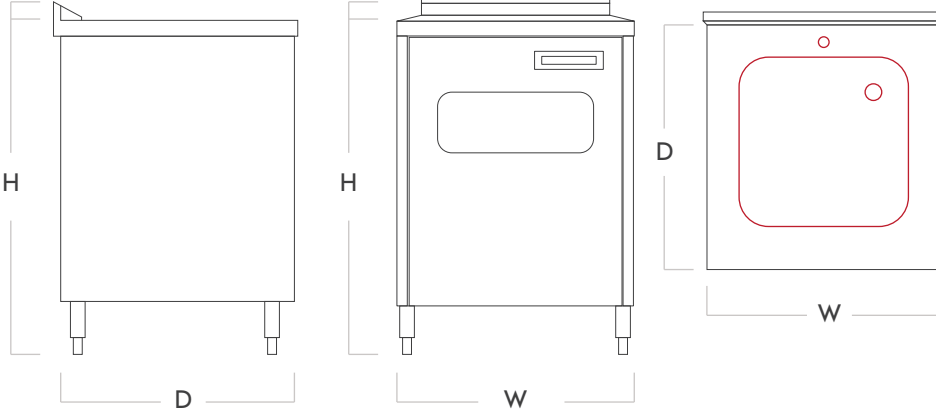

## TASARIM;

Bar servis sırasında çıkan çöp ve atıkların toplanması için tasarlanmıştır.  
Düz üst tablalı olup, alt kısmı tamamen açıktır.

## ÖZELLİKLER;

AISI 304 Paslanmaz çelikten imal edilir.  
Üst tablanın sırt kısmında bar bankosu ile uyumlu sırt parçası,  
Alt kısmı açık ve takviyeli üst tablalı,  
Dört adet yüksekliği ayarlanabilir 40x40 profil ayağı.

*\*Modeller;*  
MB-CUK040  
MB-CUK060

*Ölçüler;*  
400x650x900 (+60 mm Sırt)  
600x650x900 (+60 mm Sırt)