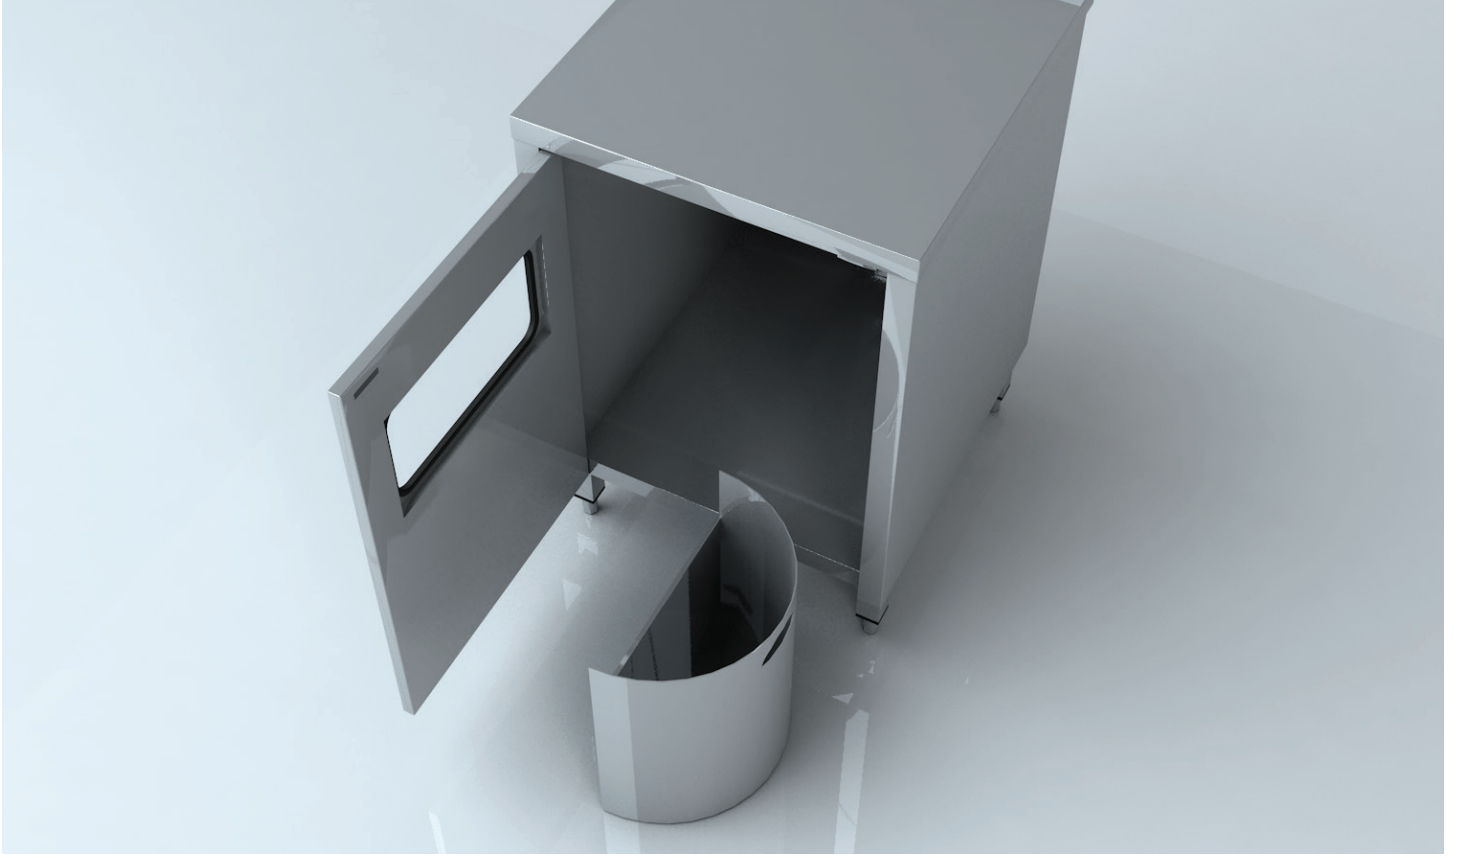

# ALLBARSYSTEMS

— **ÇÖP ÜNİTESİ KAPAK / MB-CUK040\*60** —

## TASARIM;

Bar servis sırasında çıkan çöp ve atıkların toplanması için tasarlanmıştır.  
Düz üst tablalı olup, alt kısmı tamamen açıktır.

## ÖZELLİKLER;

AISI 304 Paslanmaz çelikten imal edilir.  
Üst tablanın sırt kısmında bar bankosu ile uyumlu sırt parçası,  
Alt kısmı açık ve takviyeli üst tablalı,  
Dört adet yüksekliği ayarlanabilir 40x40 profil ayağı.

*\*Modeller;*  
MB-CUK040  
MB-CUK060

*Ölçüler;*  
400x650x900 (+60 mm Sırt)  
600x650x900 (+60 mm Sırt)