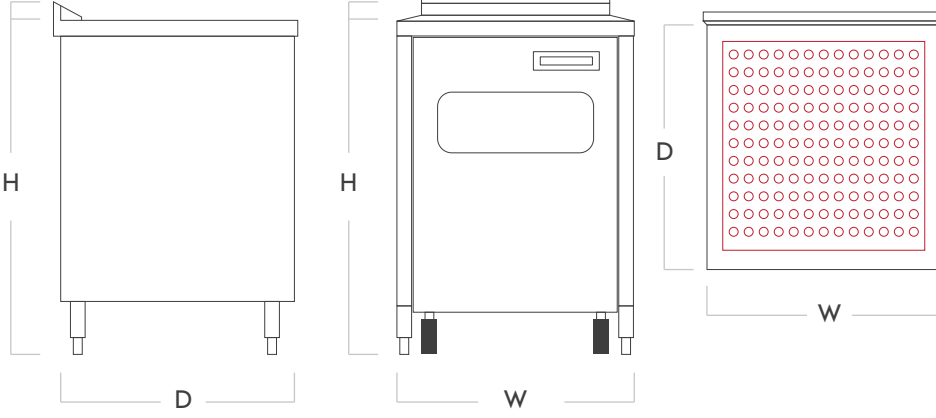

ALLBARSYSTEMS

— **ÇÖP ÜNİTESİ HAREKETLİ / MB-CUH040*60** —

TASARIM;

Bar servisleri sırasında çıkan çöp ve atıkların toplanması için tasarlanmıştır.
Düz üst tablalı olup, alt kısmı tamamen açıktır.

ÖZELLİKLER;

AlSi 304 Paslanmaz çelikten imal edilir.
Üst tablanın sırt kısmında bar bankosu ile uyumlu sırt parçası,
Alt kısmı açık ve takviyeli üst tablalı,
Sabit kısımda dört adet 40x40 profil ayağı.
İki adet hareketli, kapaklı plastik çöp haznesi arabası vardır.

*Modeller;
MB-CUH040
MB-CUH060

Ölçüler;
400x650x900 (+60 mm Sırt)
600x650x900 (+60 mm Sırt)

FONKSİYONEL ÖZELLİKLER

Damlalık (gömülü)
MB-OPDA40*60*80

AKSESUARLAR

Sifon
MB-AKSİ01

KOD	ÜRÜN	MAX. ÖLÇÜLER			MATERYAL	AĞIRLIK
		Ø-W	Ø-D	Ø-H		
MB-CUH040	Modüler Bar Çöp Ünitesi / Çöp Arabalı	400x650x960			Paslanmaz Çelik	-
MB-CUH060	Modüler Bar Çöp Ünitesi / Çöp Arabalı	600x650x960			Paslanmaz Çelik	-