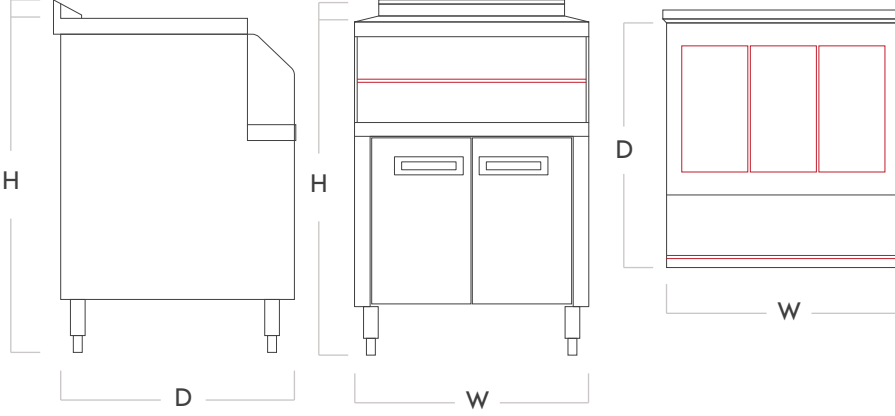

ALLBARSYSTEMS

— BUZ İSTASYONU / MB-BKV040*60*80 —

TASARIM;

Kokteyl hazırlama ve buz sakalama için tasarlanmıştır. İzolasyonlu derin haznesi sayesinde buzu uzun süre saklar. İçki şişeleri için değişebilir bölücüleridir.

ÖZELLİKLER;

AISI 304 Paslanmaz çelikten imal edilir. Üst tablanın sırt kısmında bar bankosu ile uyumlu sırt parçası, Alt bölümde çarpma kapılı dolabı vardır. Dört adet yüksekliği ayarlanabilir 40x40 profil ayağı. Ön kısımda şişe bariyerlidir.

***Modeller;**
MB-BKV040
MB-BKV060
MB-BKV080

Ölçüler;
400x650x900 (+60 mm Sırt)
600x650x900 (+60 mm Sırt)
800x650x900 (+60 mm Sırt)

AKSESUARLAR

Buz Küveti
MB-AKBK01

Sifon
MB-AKSI01

| KOD | ÜRÜN | MAX. ÖLÇÜLER | | | MATERYAL | AĞIRLIK |
|-----------|---|--------------|-----|-----|-----------------|---------|
| | | Ø-W | Ø-D | Ø-H | | |
| MB-BKV040 | Modüler Bar Buz İstasyonu / Tek Kapılı | 400 | 650 | 960 | Paslanmaz Çelik | - |
| MB-BKV060 | Modüler Bar Buz İstasyonu / Çift Kapılı | 600 | 650 | 960 | Paslanmaz Çelik | - |
| MB-BKV080 | Modüler Bar Buz İstasyonu / Çift Kapılı | 800 | 650 | 960 | Paslanmaz Çelik | - |