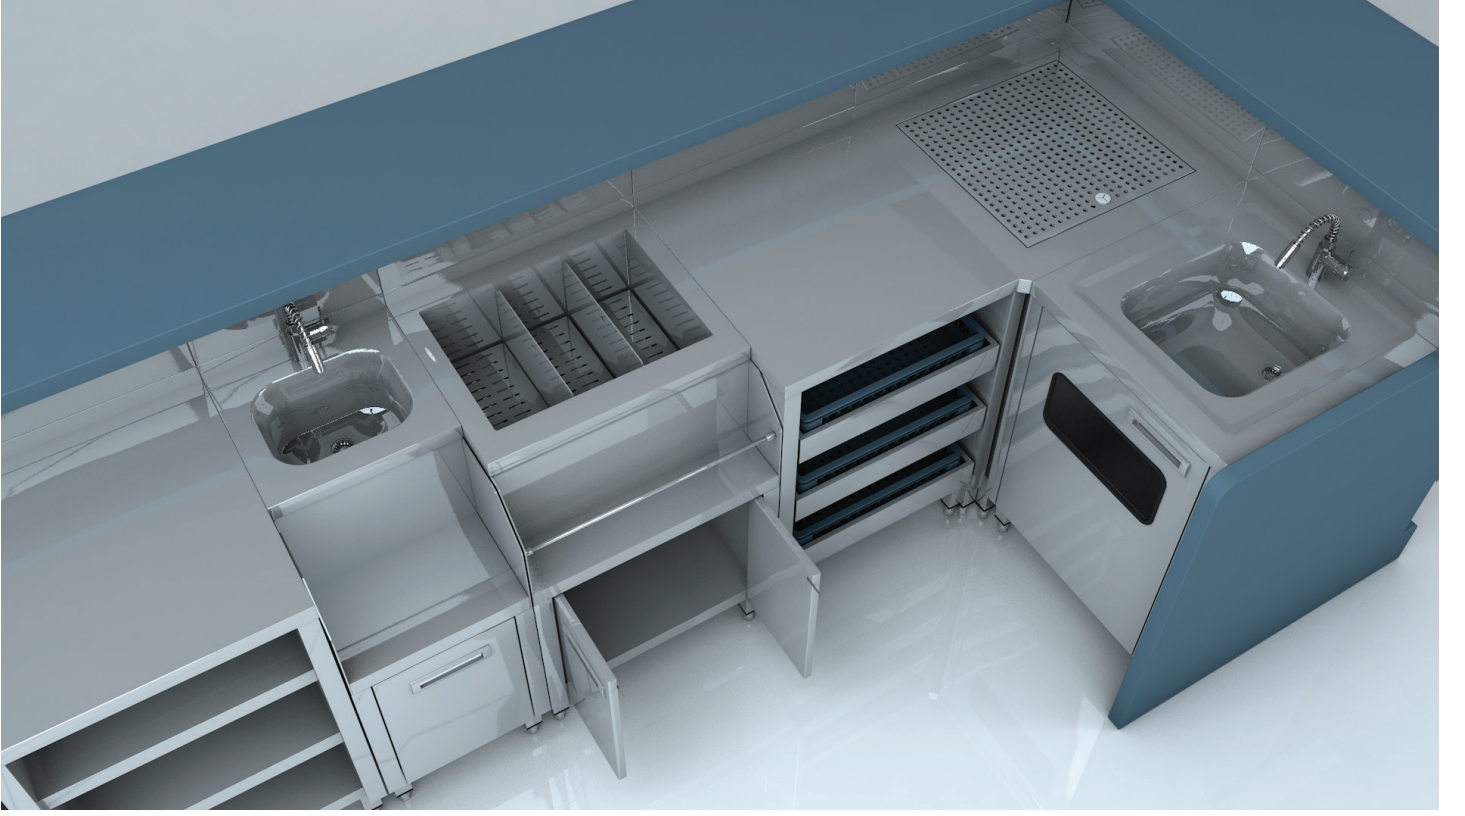

ALLBARSYSTEMS

— BUZ İSTASYONU / MB-BKV040*60*80 —

TASARIM;

Kokteyl hazırlama ve buz sakalama için tasarlanmıştır. İzolasyonlu derin haznesi sayesinde buzu uzun süre saklar. İçki şişeleri için değişebilir bölücüleridir.

ÖZELLİKLER;

AISI 304 Paslanmaz çelikten imal edilir. Üst tablanın sırt kısmında bar bankosu ile uyumlu sırt parçası, Alt bölümde çarpma kapılı dolabı vardır. Dört adet yüksekliği ayarlanabilir 40x40 profil ayağı. Ön kısımda şişe bariyerlidir.

***Modeller;**
MB-BKV040
MB-BKV060
MB-BKV080

Ölçüler;
400x650x900 (+60 mm Sırt)
600x650x900 (+60 mm Sırt)
800x650x900 (+60 mm Sırt)

AKSESUARLAR

Buz Küveti
MB-AKBK01

Sifon
MB-AKSI01

| KOD | ÜRÜN | MAX. ÖLÇÜLER | | | MATERYAL | AĞIRLIK |
|-----------|---|--------------|-----|-----|-----------------|---------|
| | | Ø-W | Ø-D | Ø-H | | |
| MB-BKV040 | Modüler Bar Buz İstasyonu / Tek Kapılı | 400 | 650 | 960 | Paslanmaz Çelik | - |
| MB-BKV060 | Modüler Bar Buz İstasyonu / Çift Kapılı | 600 | 650 | 960 | Paslanmaz Çelik | - |
| MB-BKV080 | Modüler Bar Buz İstasyonu / Çift Kapılı | 800 | 650 | 960 | Paslanmaz Çelik | - |