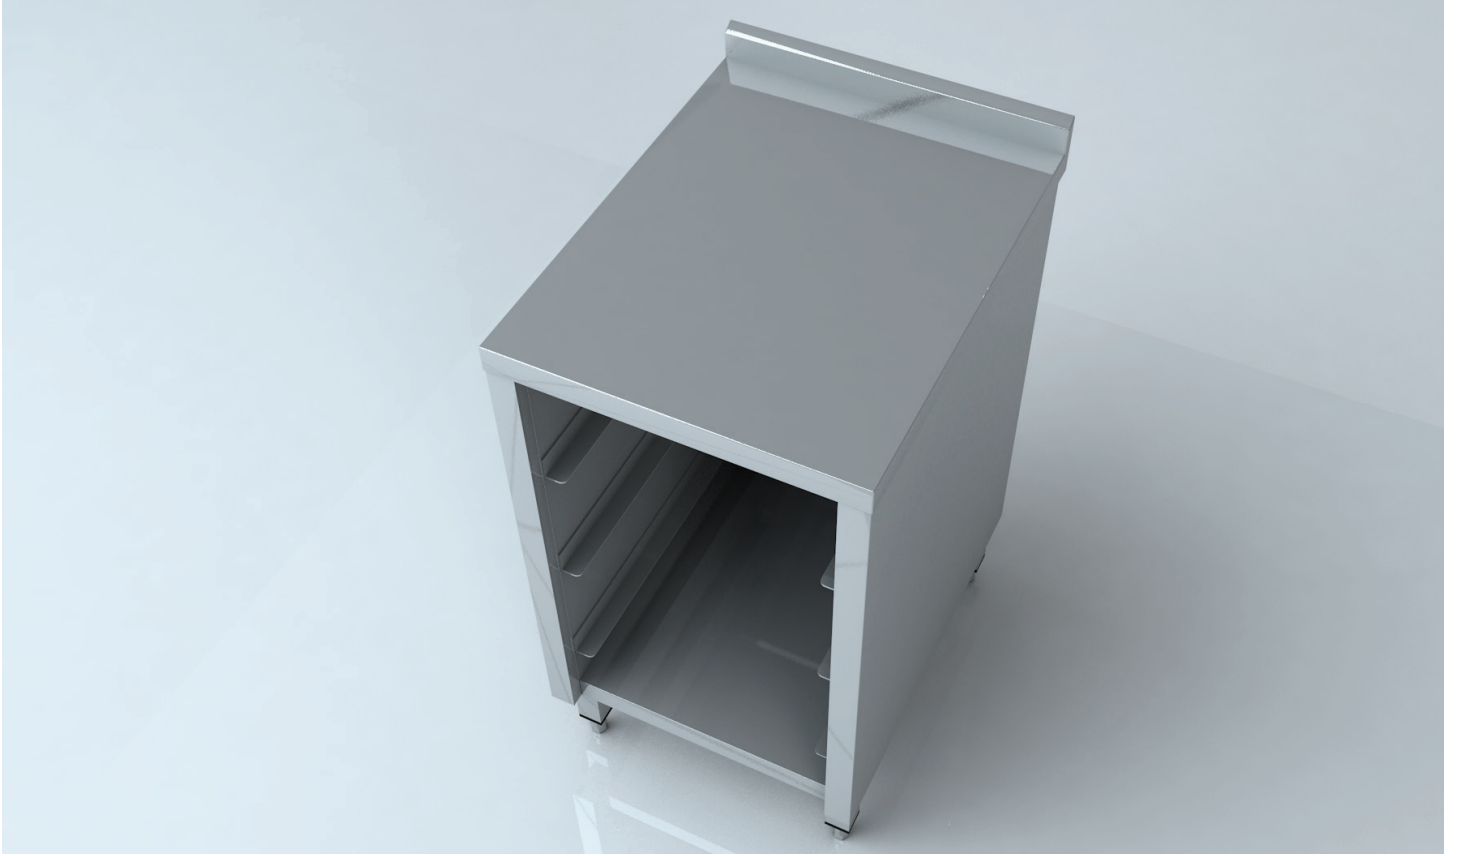

ALLBARSYSTEMS

———— **BARDAK DOLABI KASET RAYLI / MB-BDK050*60** ————

TASARIM;

Servis bardaklarının depolanması için tasarlanmıştır.
Düz üst tablalı olup, ön kısmı açıktır.
3 adet sabit kaset rayı vardır.

ÖZELLİKLER;

AISI 304 Paslanmaz çelikten imal edilir.
Üst tablanın sırt kısmında bar bankosu ile uyumlu sırt parçası,
Alt bölüm açık rafli,
Dört adet yüksekliği ayarlanabilir 40x40 profil ayağı.

*Modeller; MB-BDK050
Ölçüler; 500x650x900 (+60 mm Sırt)
- 400x400 mm kasetler için 050 model uygundur.

MB-BDK060 600x650x900 (+60 mm Sırt)
- 500x500 mm kasetler için 060 model uygundur.

FONKSİYONEL ÖZELLİKLER

Damlalık (gömülü)
MB-OPDA40*60*80

AKSESUARLAR

Bardak Kasedi
MB-BDK050 / 40x40
MB-AKKA40

Bardak Kasedi
MB-BDK060 / 50x50
MB-AKKA50

Sifon
MB-AKSI01

KOD	ÜRÜN	MAX. ÖLÇÜLER			MATERYAL	AĞIRLIK
		Ø-W	Ø-D	Ø-H		
MB-BDK050	Modüler Bar Bardak Dolabı / Kaset Raylı	500	650	960	Paslanmaz Çelik	-
MB-BDK060	Modüler Bar Bardak Dolabı / Kaset Raylı	600	650	960	Paslanmaz Çelik	-