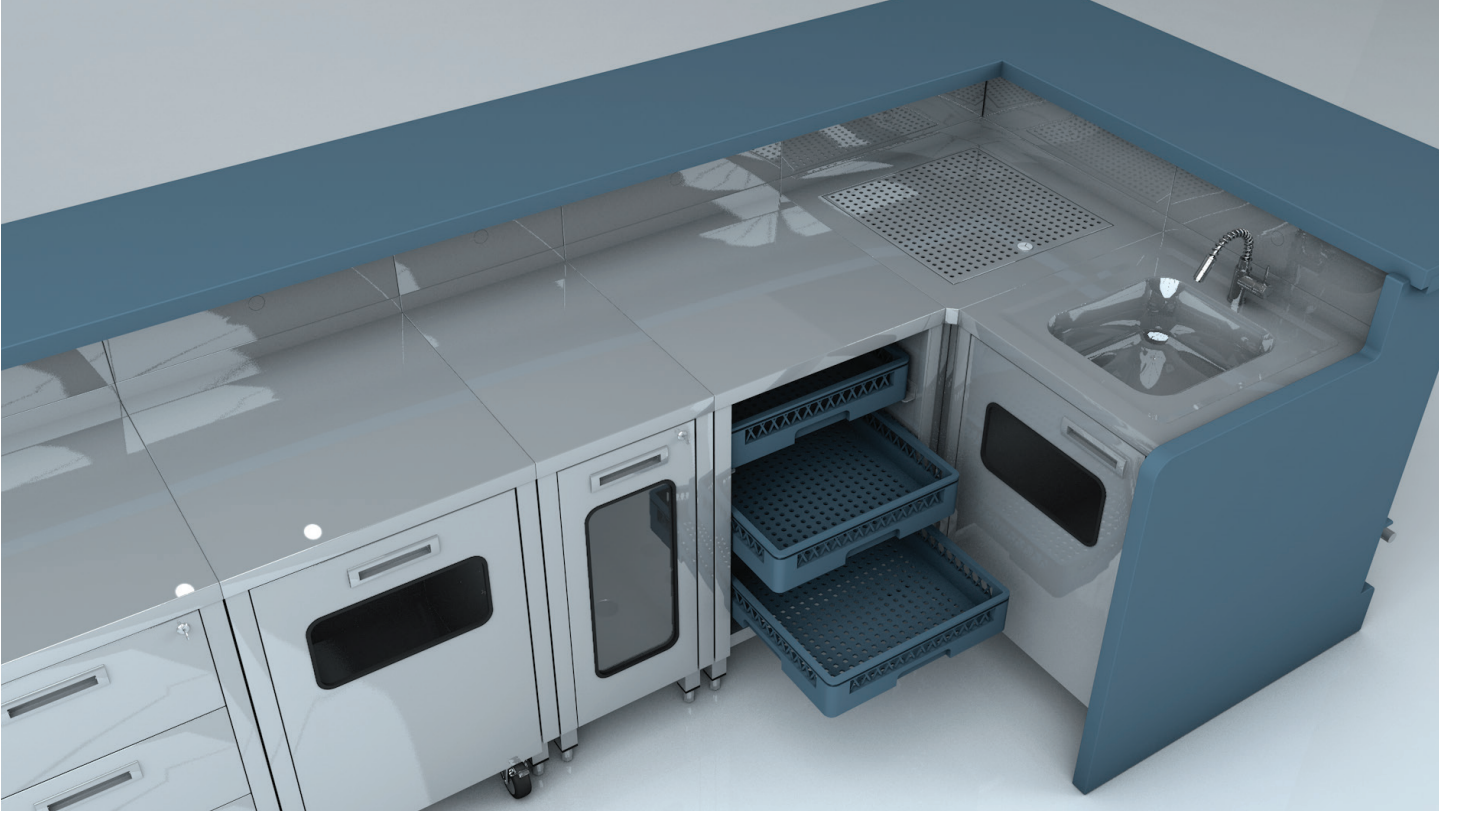

ALLBARSYSTEMS

———— **BARDAK DOLABI KASET RAYLI / MB-BDK050*60** ————

TASARIM;

Servis bardaklarının depolanması için tasarlanmıştır.
Düz üst tablalı olup, ön kısmı açıktır.
3 adet sabit kaset rayı vardır.

ÖZELLİKLER;

AISI 304 Paslanmaz çelikten imal edilir.
Üst tablanın sırt kısmında bar bankosu ile uyumlu sırt parçası,
Alt bölüm açık rafli,
Dört adet yüksekliği ayarlanabilir 40x40 profil ayağı.

*Modeller; MB-BDK050
Ölçüler; 500x650x900 (+60 mm Sırt)
- 400x400 mm kasetler için 050 model uygundur.

MB-BDK060 600x650x900 (+60 mm Sırt)
- 500x500 mm kasetler için 060 model uygundur.

FONKSİYONEL ÖZELLİKLER

Damlalık (gömülü)
MB-OPDA40*60*80

AKSESUARLAR

Bardak Kasedi
MB-BDK050 / 40x40
MB-AKKA40

Bardak Kasedi
MB-BDK060 / 50x50
MB-AKKA50