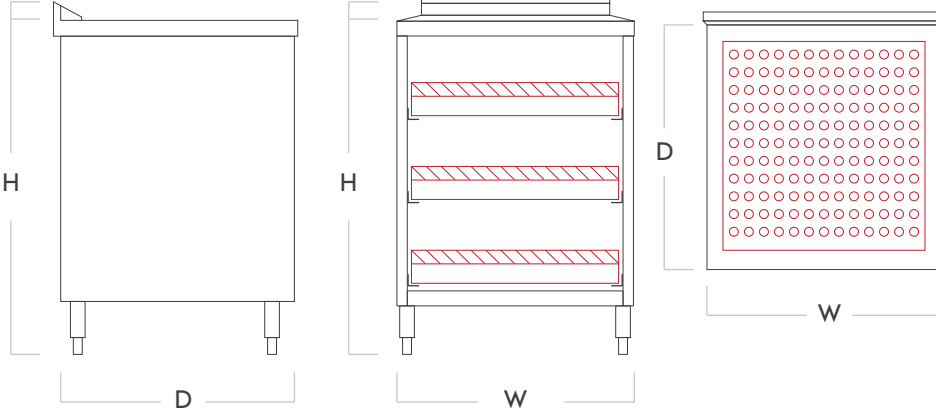

ALLBARSYSTEMS

———— **BARDAK DOLABI KASET RAYLI / MB-BDK050*60** ————

TASARIM;

Servis bardaklarının depolanması için tasarlanmıştır.
Düz üst tablalı olup, ön kısmı açıktır.
3 adet sabit kaset rayı vardır.

ÖZELLİKLER;

AISI 304 Paslanmaz çelikten imal edilir.
Üst tablanın sırt kısmında bar bankosu ile uyumlu sırt parçası,
Alt bölüm açık rafli,
Dört adet yüksekliği ayarlanabilir 40x40 profil ayağı.

*Modeller; MB-BDK050
Ölçüler; 500x650x900 (+60 mm Sırt)
- 400x400 mm kasetler için 050 model uygundur.

MB-BDK060 600x650x900 (+60 mm Sırt)
- 500x500 mm kasetler için 060 model uygundur.

FONKSİYONEL ÖZELLİKLER

Damlalık (gömülü)
MB-OPDA40*60*80

AKSESUARLAR

Bardak Kasedi
MB-BDK050 / 40x40
MB-AKKA40

Bardak Kasedi
MB-BDK060 / 50x50
MB-AKKA50